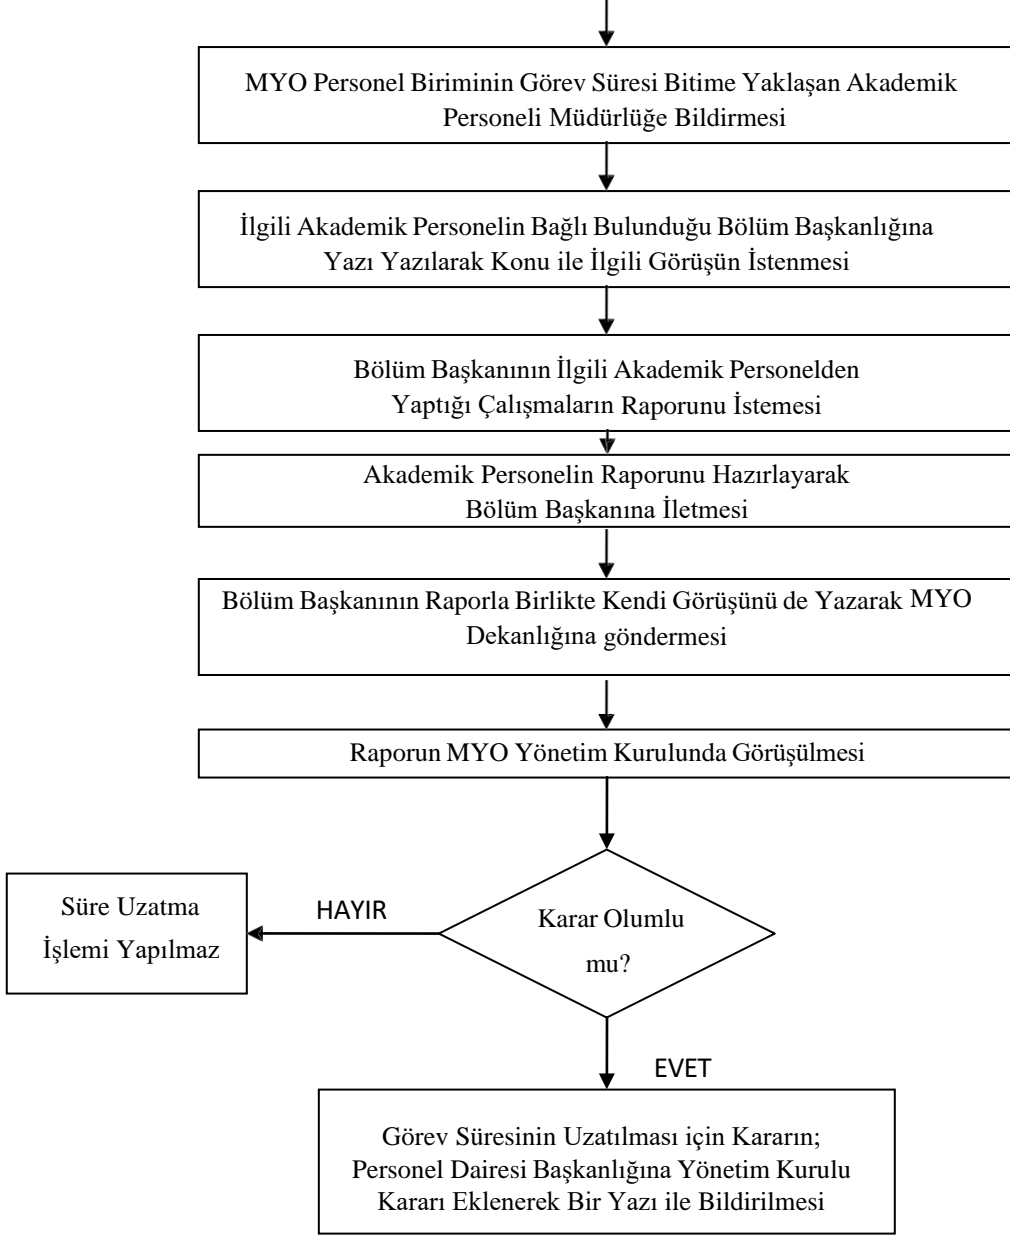

Öğretim Elemanı Görev Süresi Uzatma Süreci Akış Şeması

HAZIRLAYAN
YÖNETİM TEMSİLCİSİONAYLAYAN
MYO MÜDÜRÜ